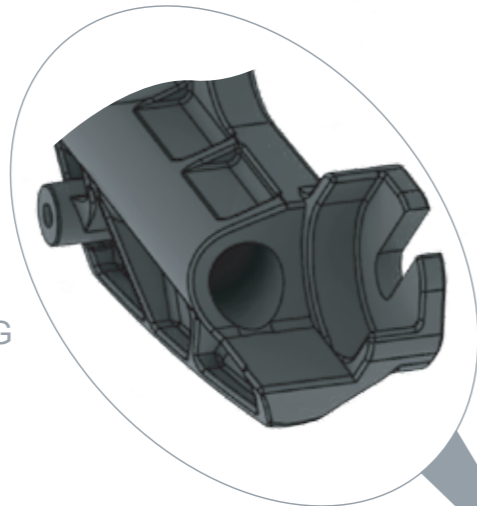

RV3J

FRONT WHEEL COMPLETE

V2.0

* **1 FRONT WHEEL ASSEMBLED**

YELLOW
P3J-04Y-FWASSM

BLACK
P3J-04H-FWASSM

LIME
P3J-04L-FWASSM

BLUE
P3J-04B-FWASSM

2 LOWER LEFT SADDLE BLOCK
P3F-05H-FWPAFG

3 WHEEL ADJUST PLATE
M3F-06H-FWXXXX

4 PLASTIC PAD
P3F-21H-FWPAFG

5 METAL PLATE
M3F-10H-FW3933

6 LOWER RIGHT SADDLE BLOCK
P3F-06H-FWPAFG