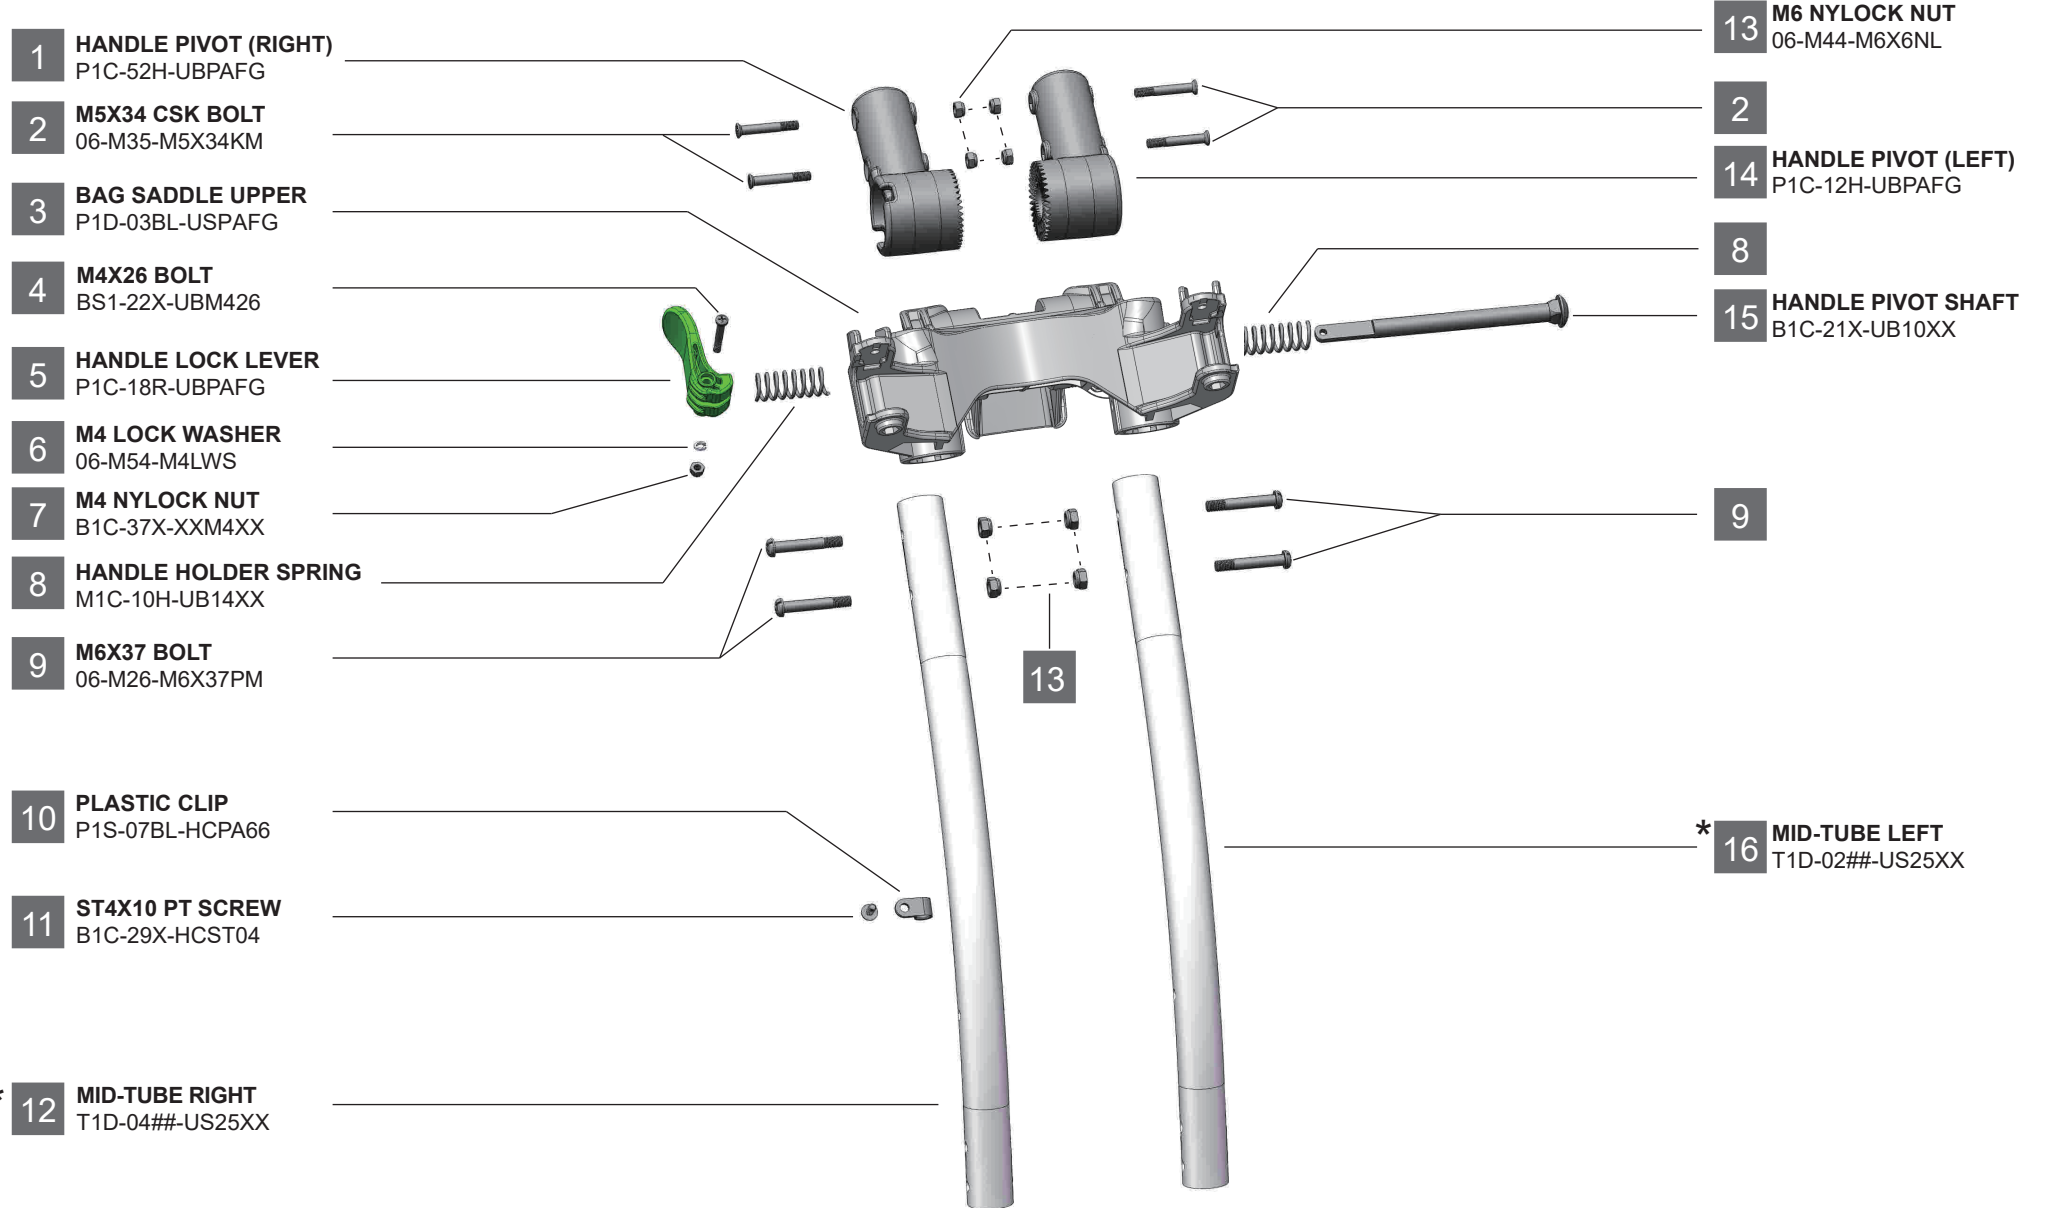

RV1D UPPER SADDLE COMPLETE v1.0

* ##-TO SPECIFY COLOR

■ SL-SILVER ■ CH-BLACK □ AW-WHITE

* 12 MID-TUBE RIGHT
T1D-04##-US25XX

* 16 MID-TUBE LEFT
T1D-02##-US25XX