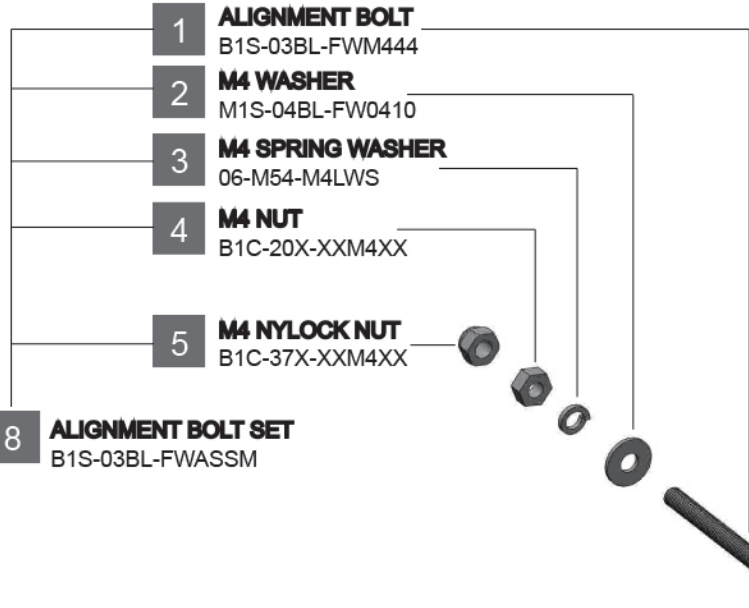

RV1S FRONT WHEEL COMPLETE V2.0

* ## TO SPECIFY COLOR

■ BK-BLACK ■ WH-WHITE ■ LM-LIME

7 **MAX22 BOLT**
B1C-11X-XXM422

* 6 **FRONT WHEEL ASSEM**
P1S-61##-FWASSM