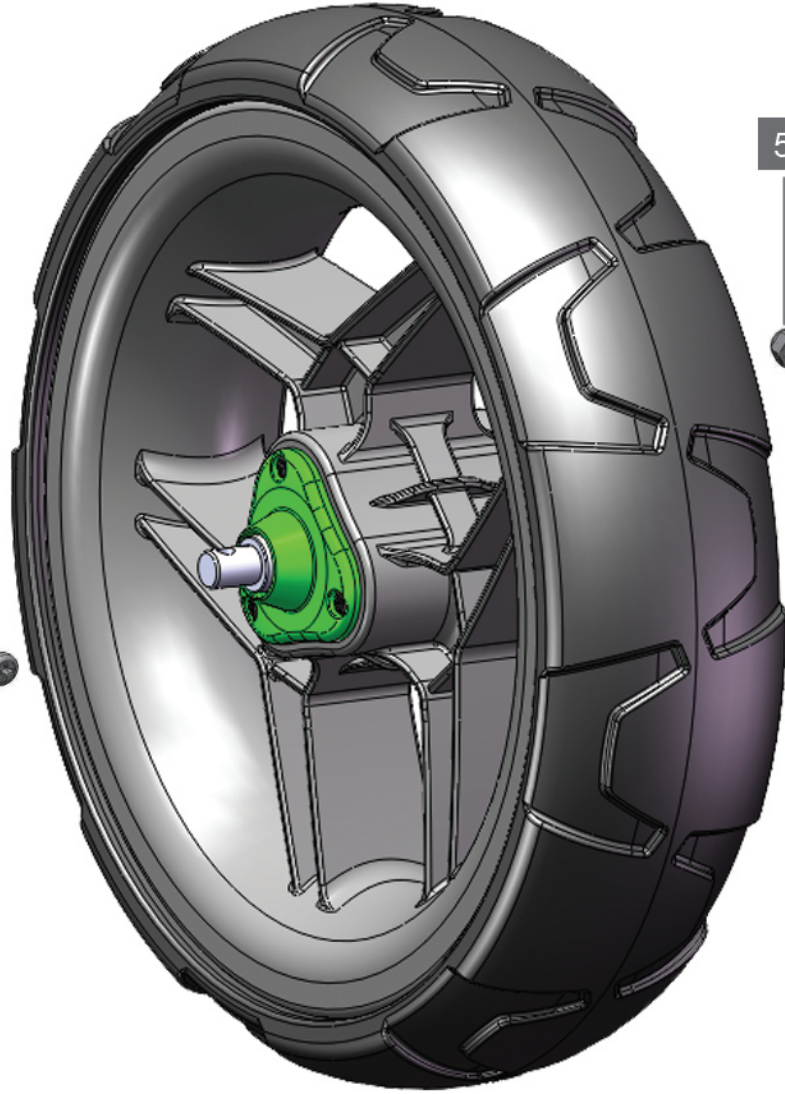

RV1S FRONT WHEEL COMPLETE V2.0

* ## TO SPECIFY COLOR

■ BK-BLACK ■ WH-WHITE ■ LM-LIME

7 **MAX22 BOLT**
B1C-11X-XXM422

* 6 **FRONT WHEEL ASSEM**
P1S-61##-FWASSM